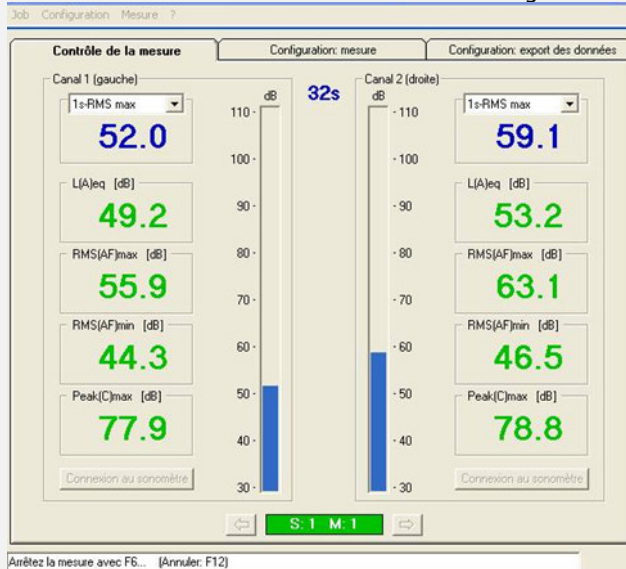

Logiciels sur mesure :

Nous développons pour vous les solutions les plus diverses et qui conviennent le mieux à vos besoins.
Contactez-nous en nous fournissant votre cahier des charges et nous vous ferons volontiers une offre.